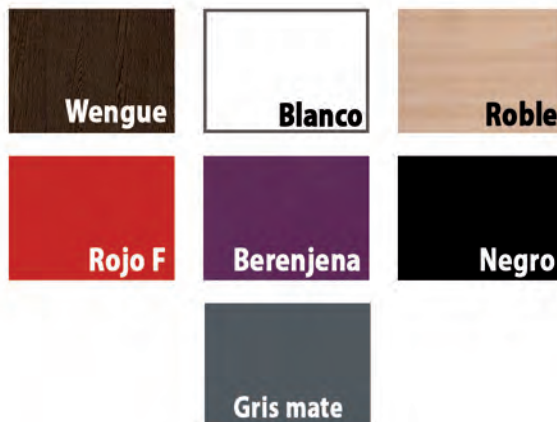

Color mueble