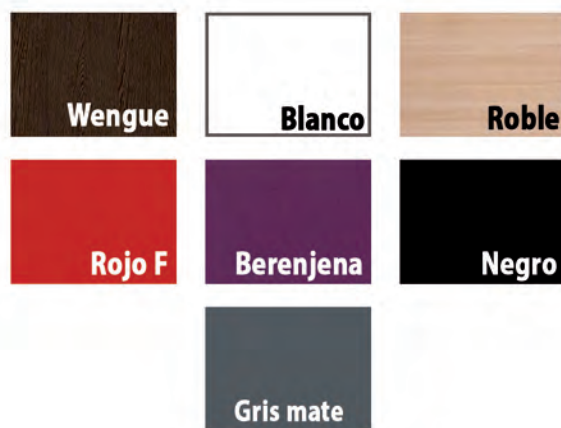

Color mueble