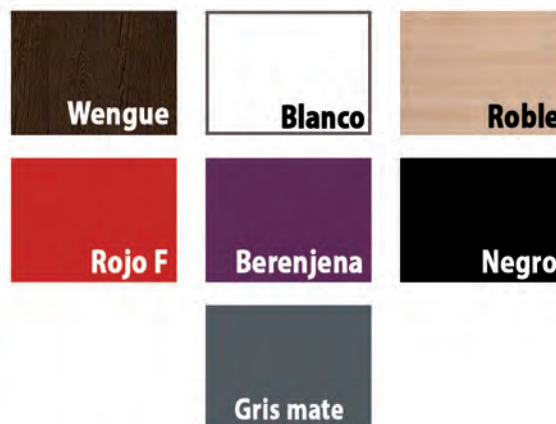

Color mueble