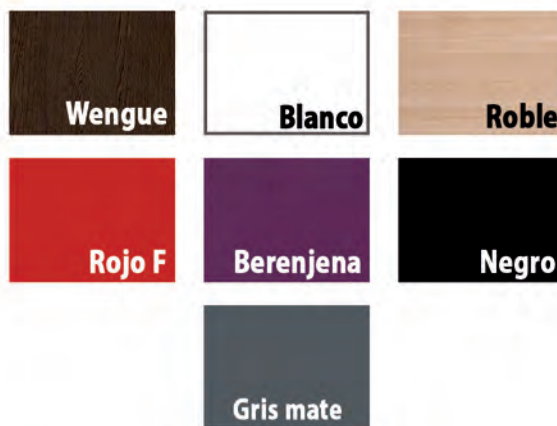

Color mueble