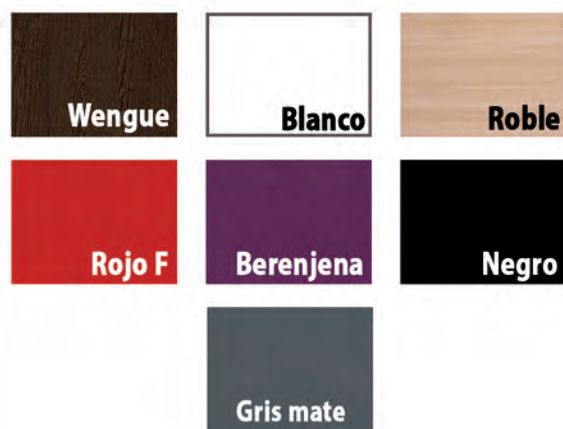

Tiradores de aluminio anodizado. Preparado para la instalación del desagüe tanto a pared o a suelo.

Los colores se pueden combinar entre si.

Color mueble

Wengue

Blanco

Roble

Rojo F

Berenjena

MEDIDAS QUE SE FABRICA:

Lavabo cristal : 80 / 100

Lavabo cerámica: 80 / 100 90
desplazado izq.

Lavabo cerámica doble seno 100

Color mueble

Color lavabo cristal

Columna auxiliar de 160 x 30 x 33 Con cierre suave amortiguado de freno bisagra Con dos estantes intermedios.

Color mueble

Columna auxiliar de 160 x 30 x 33. Con cierre suave amortiguado de freno bisagra. Tirador DM lacado a derecha o izquierda. Con dos estantes intermedios

Color mueble

Columna auxiliar de 160 x 30 x 33. Con cierre suave amortiguado de freno bisagra. Con dos estantes intermedios.