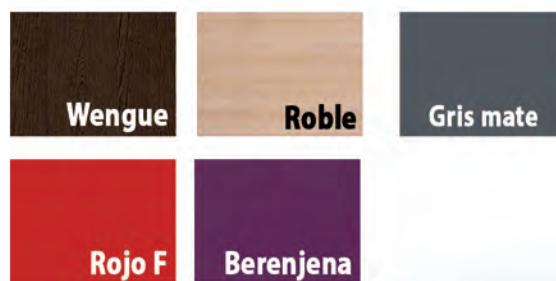

Color mueble