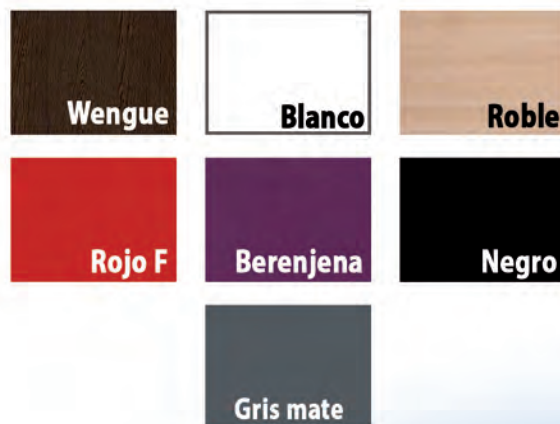

Color mueble